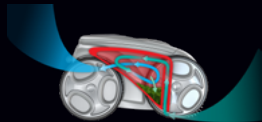

**NAVEGACIÓN
INTELIGENTE
ADAPTADA A SU
PISCINA**

**ASPIRACIÓN DE
LARGA DURACIÓN**

**ASISTENCIA PARA
SACARLO DEL AGUA
Y FÁCIL ACCESO AL
FILTRO**

**CONTROL
INTUITIVO WIFI CON
IAQUALINK™**

**SENSORES
INTEGRADOS :
GIROSCOPIO Y
ACELERÓMETRO**

INCLUIDO

**CARRO DE Y
TRANSPORTE
UNIDAD DE
CONTROL**

CABLE DE 18M

**FILTRO 60µ - 5L
(100 o 200µ accesorios
opcionales)**

SWIVEL

4 RUEDAS MOTRICES

Elija bien el limpiafondos

■ Para piscinas enterradas y fuera de suelo con paredes rígidas, todo tipo de formas