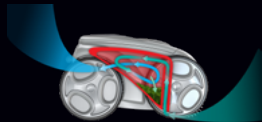

NAVEGACIÓN INTELIGENTE ADAPTADA A SU PISCINA

ASPIRACIÓN DE LARGA DURACIÓN

ASISTENCIA PARA SACARLO DEL AGUA Y FÁCIL ACCESO AL FILTRO

CONTROL INTUITIVO WIFI CON IAQUALINK™

SENSORES INTEGRADOS : GIROSCOPIO Y ACELERÓMETRO

INCLUIDO

CARRO DE Y TRANSPORTE UNIDAD DE CONTROL

CABLE DE 18M

FILTRO 60µ - 5L (100 o 200µ accesorios opcionales)

SWIVEL

4 RUEDAS MOTRICES

Elija bien el limpiafondos

■ Para piscinas enterradas y fuera de suelo con paredes rígidas, todo tipo de formas